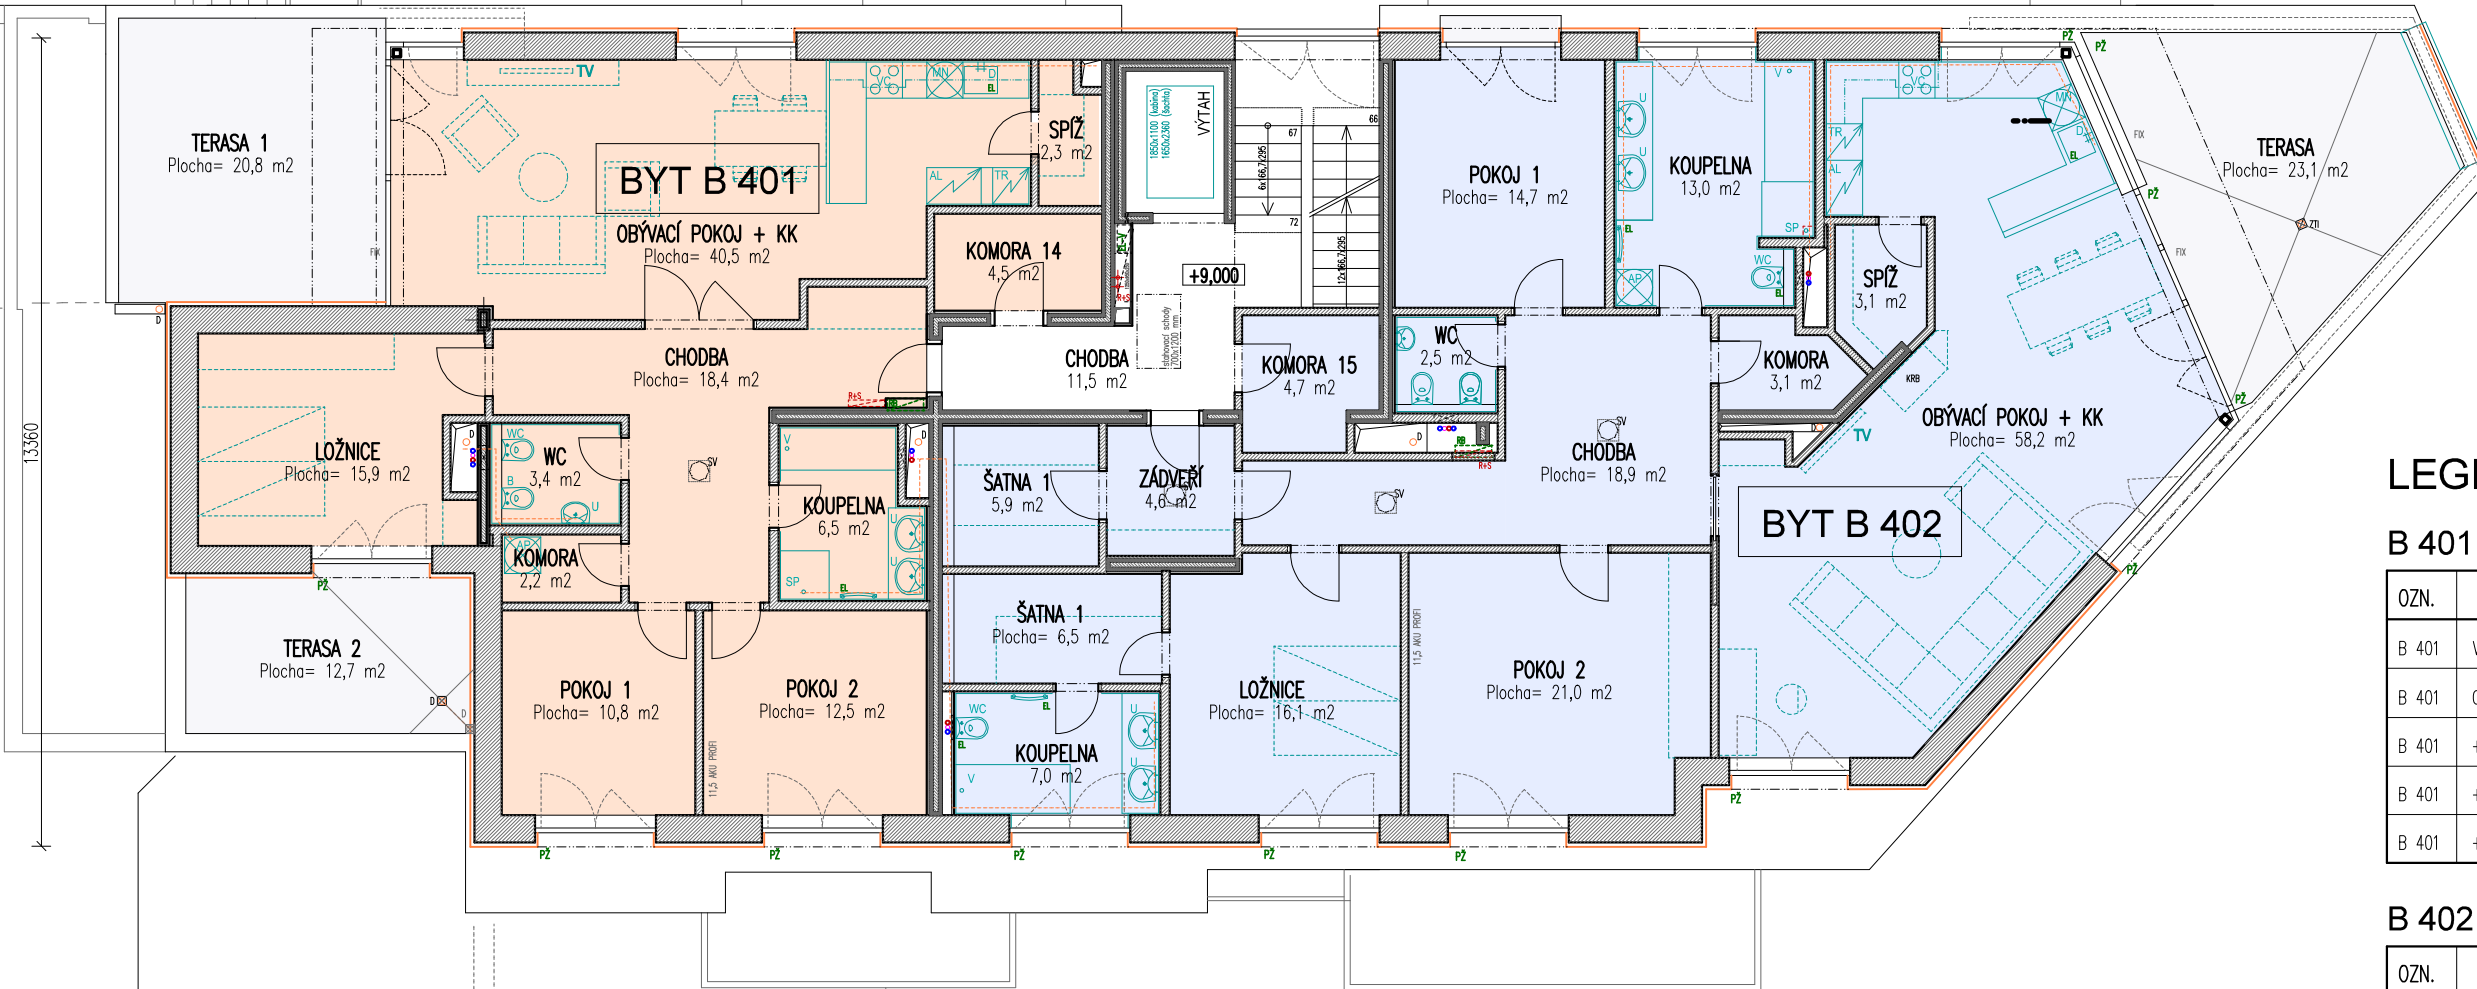

31685

LEGENDA MÍSTNOSTÍ

B 401 - BYT 4+KK

OZN.	MÍSTNOST / PLOCHA	m2
B 401	VNITŘNÍ UŽITNÁ PLOCHA BYTU	112,5
B 401	CELKOVÁ PODLAHOVÁ PLOCHA BYTU	119,2
B 401	+ TERASA 1	20,8
B 401	+ TERASA 2	12,7
B 401	+ KOMORA č. 14	4,5

B 402 - BYT 4+KK

OZN.	MÍSTNOST / PLOCHA	m2
B 402	VNITŘNÍ UŽITNÁ PLOCHA BYTU	174,6
B 402	CELKOVÁ PODLAHOVÁ PLOCHA BYTU	184,7
B 402	+ TERASA	23,1
B 402	+ KOMORA č. 15	4,7
B 402	BALKONEK	0,9

OSTATNÍ

OZN.	MÍSTNOST / PLOCHA	m2
	CHODBA	11,5

REZIDENCE PINK - JAVORNICKÁ ULICE